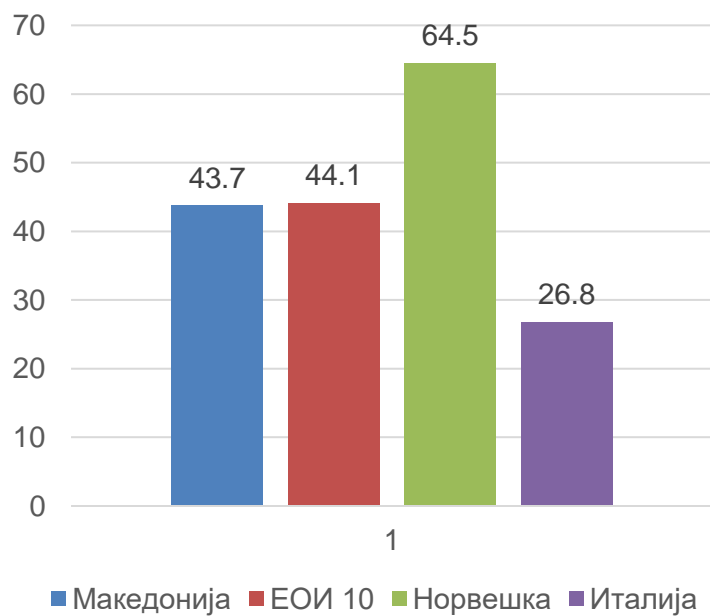

Дали постои одредена политичка партија која ја чувствувате поблиска во споредба со сите останати?