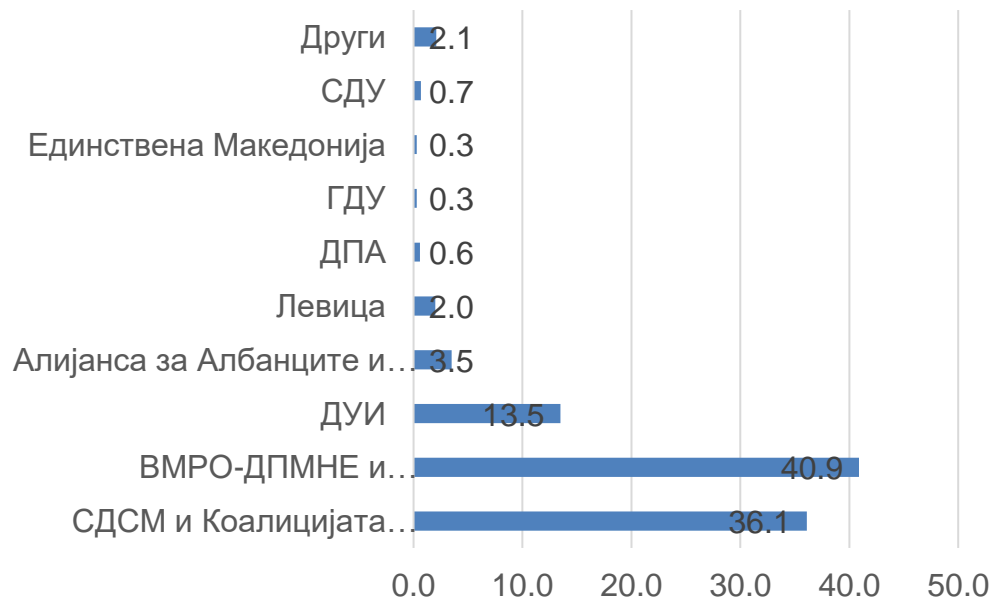

Колку сте заинтересирани за политика?

Во која мера сметате дека политичкиот систем во [земја] им овозможува на луѓето како Вас да имаат влијание врз она што го прави владата?

Колку сметате дека сте способни да земете активно учество во група што се занимава со политика?

Дали гласавте на последните парламентарни избори во С.Македонија што се одржаа во јуни 2020 година?

За која партија гласавте на последните избори?

Постојат различни начини за да се подобрат работите во [земја] или да се спречат тие да одат на полошо. Дали во изминатите 12 месеци сте направиле нешто од следново? (одговориле со “да”, во проценти)