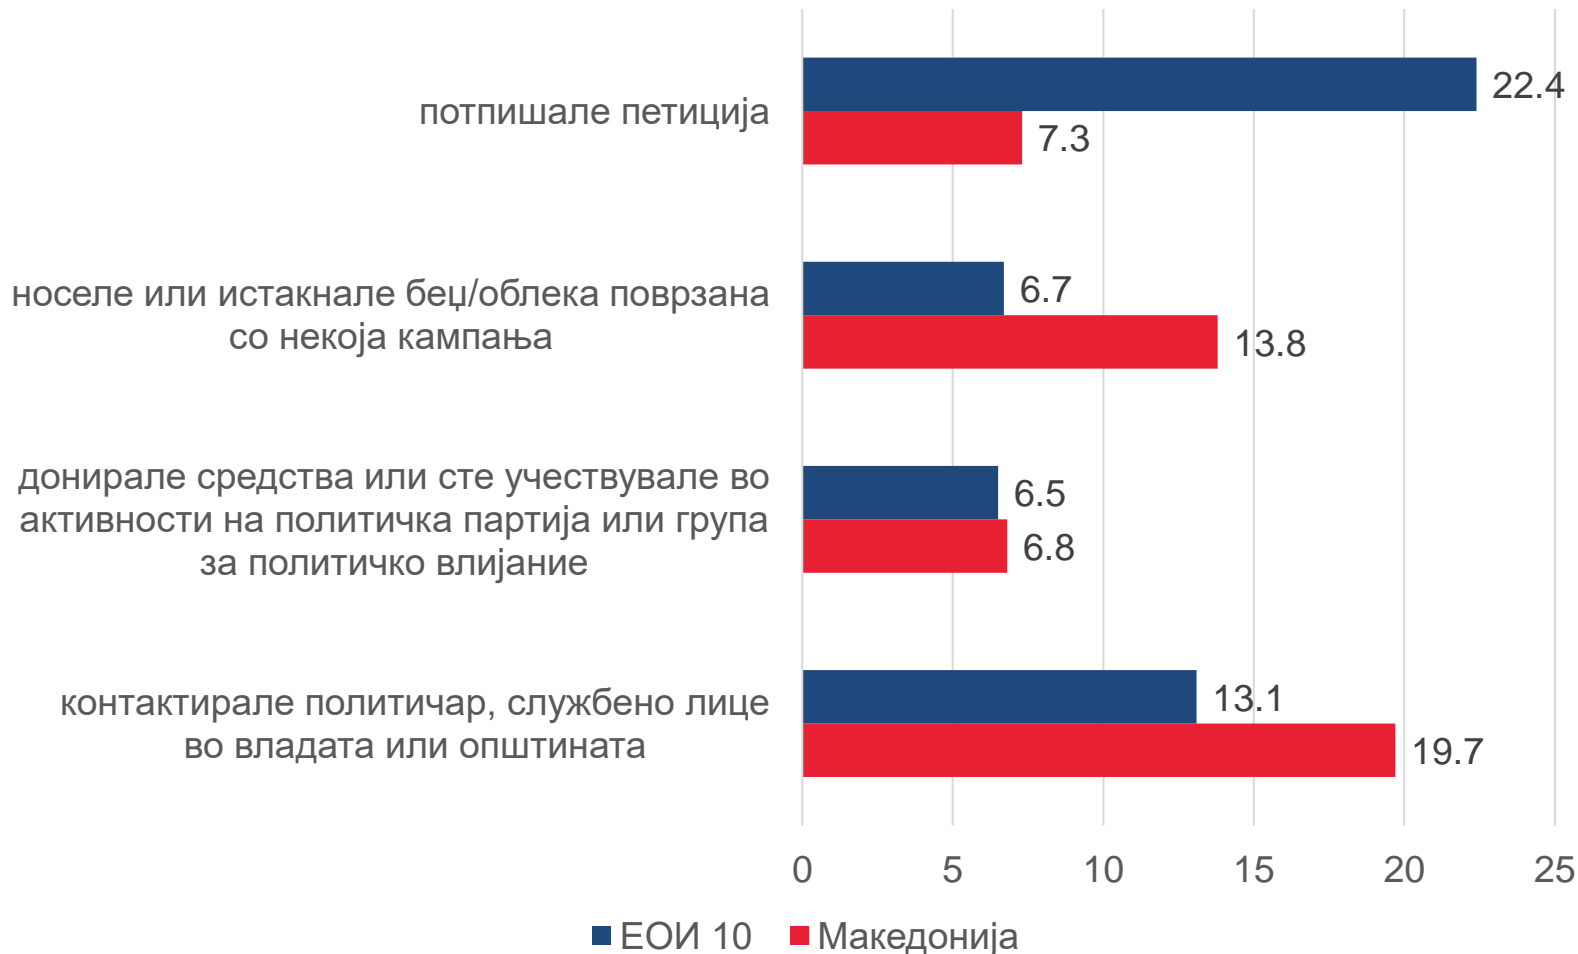

Колку сте заинтересирани за политика?

Во која мера сметате дека политичкиот систем во [земја] им овозможува на луѓето како Вас да имаат влијание врз она што го прави владата?

Колку сметате дека сте способни да земете активно учество во група што се занимава со политика?

Дали гласавте на последните парламентарни избори во С.Македонија што се одржаа во јуни 2020 година?

За која партија гласавте на последните избори?

Постојат различни начини за да се подобрат работите во [земја] или да се спречат тие да одат на полошо. Дали во изминатите 12 месеци сте направиле нешто од следново? (одговориле со “да”, во проценти)