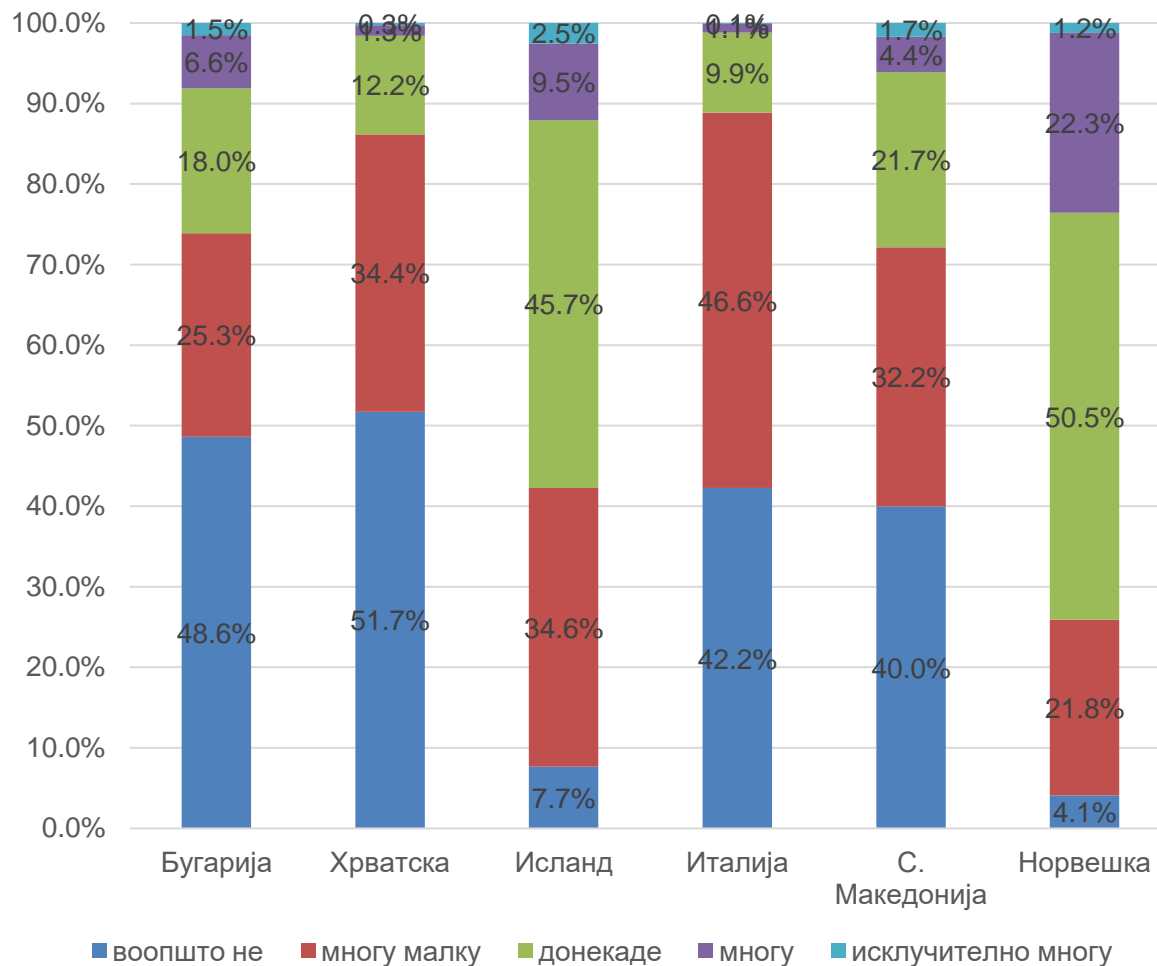

Учество на граѓаните во политиката

проф. д-р Бојана Наумовска
ИСППИ-УКИМ, 14.03.2023

europeansocialsurvey.org

ESS is a European Research Infrastructure Consortium (ESS ERIC)

- Интерес за политика
- Отвореност на политичкиот систем
- Гласање
- Граѓански активизам

Колку сте заинтересирани за политика?

Во која мера сметате дека политичкиот систем во [земја] им овозможува на луѓето како Вас да имаат влијание врз она што го прави владата?

Колку сметате дека сте способни да земете активно учество во група што се занимава со политика?

Дали гласавте на последните парламентарни избори во С.Македонија што се одржаа во јуни 2020 година?

За која партија гласавте на последните избори?

Постојат различни начини за да се подобрат работите во [земја] или да се спречат тие да одат на полошо. Дали во изминатите 12 месеци сте направиле нешто од следново? (одговориле со “да”, во проценти)