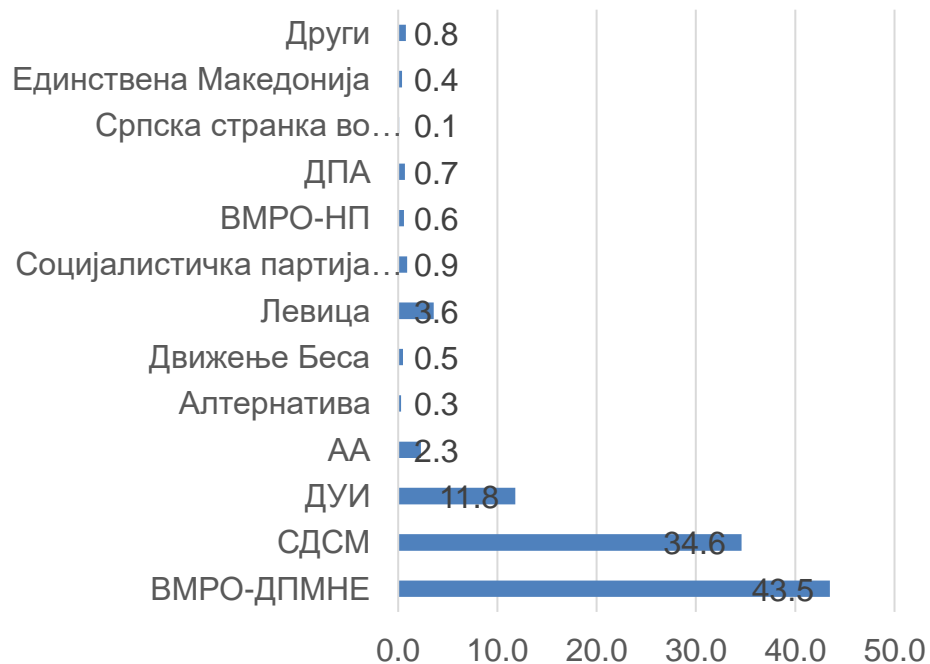

Дали постои одредена политичка партија која ја чувствувате поблиска во споредба со сите останати?

Која?