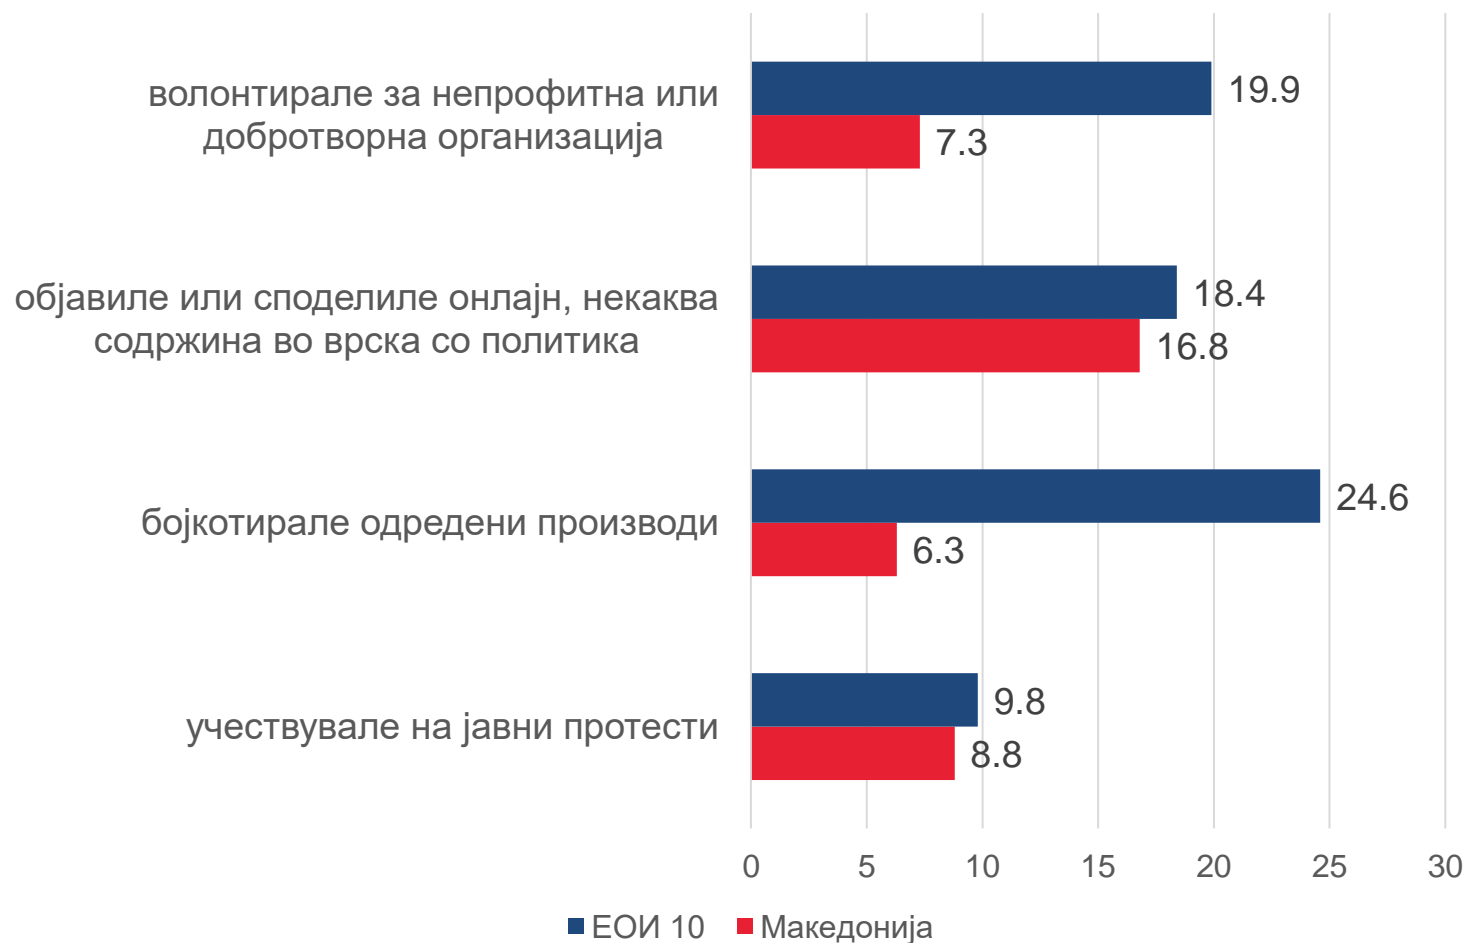

Колку сте заинтересирани за политика?

Во која мера сметате дека политичкиот систем во [земја] им овозможува на луѓето како Вас да имаат влијание врз она што го прави владата?

Колку сметате дека сте способни да земете активно учество во група што се занимава со политика?

Дали гласавте на последните парламентарни избори во С.Македонија што се одржаа во јуни 2020 година?

За која партија гласавте на последните избори?

Постојат различни начини за да се подобрат работите во [земја] или да се спречат тие да одат на полошо. Дали во изминатите 12 месеци сте направиле нешто од следново? (одговориле со “да”, во проценти)

Постојат различни начини за да се подобрат работите во [земја] или да се спречат тие да одат на полошо. Дали во изминатите 12 месеци сте направиле нешто од следново? (одговориле со “да”, во проценти)

Дали постои одредена политичка партија која ја чувствувате поблиска во споредба со сите останати?