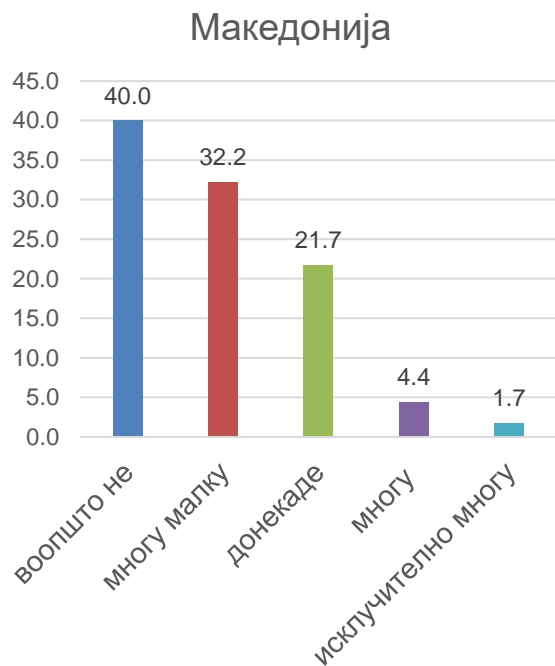

Учество на граѓаните во политиката

проф. д-р Бојана Наумовска
ИСППИ-УКИМ, 14.03.2023

europeansocialsurvey.org

ESS is a European Research Infrastructure Consortium (ESS ERIC)

- Интерес за политика
- Отвореност на политичкиот систем
- Гласање
- Граѓански активизам

Колку сте заинтересирани за политика?

Во која мера сметате дека политичкиот систем во [земја] им овозможува на луѓето како Вас да имаат влијание врз она што го прави владата?

Колку сметате дека сте способни да земете активно учество во група што се занимава со политика?

Дали гласавте на последните парламентарни избори во С.Македонија што се одржаа во јуни 2020 година?

За која партија гласавте на последните избори?

Постојат различни начини за да се подобрат работите во [земја] или да се спречат тие да одат на полошо. Дали во изминатите 12 месеци сте направиле нешто од следново? (одговориле со “да”, во проценти)