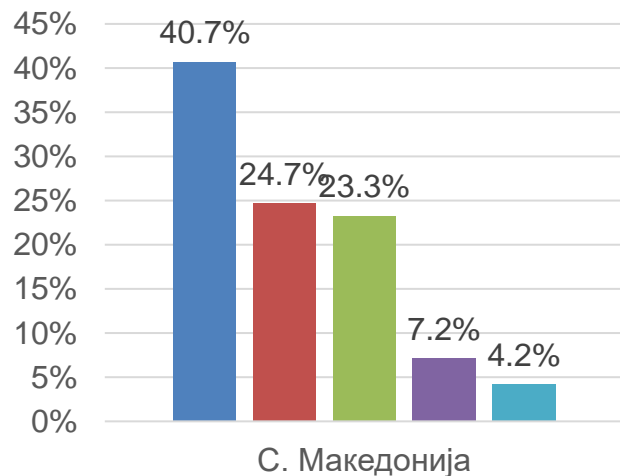

Учество на граѓаните во политиката

проф. д-р Бојана Наумовска
ИСППИ-УКИМ, 14.03.2023

europeansocialsurvey.org

ESS is a European Research Infrastructure Consortium (ESS ERIC)

- Интерес за политика
- Отвореност на политичкиот систем
- Гласање
- Граѓански активизам

Колку сте заинтересирани за политика?

Во која мера сметате дека политичкиот систем во [земја] им овозможува на луѓето како Вас да имаат влијание врз она што го прави владата?

Колку сметате дека сте способни да земете активно учество во група што се занимава со политика?