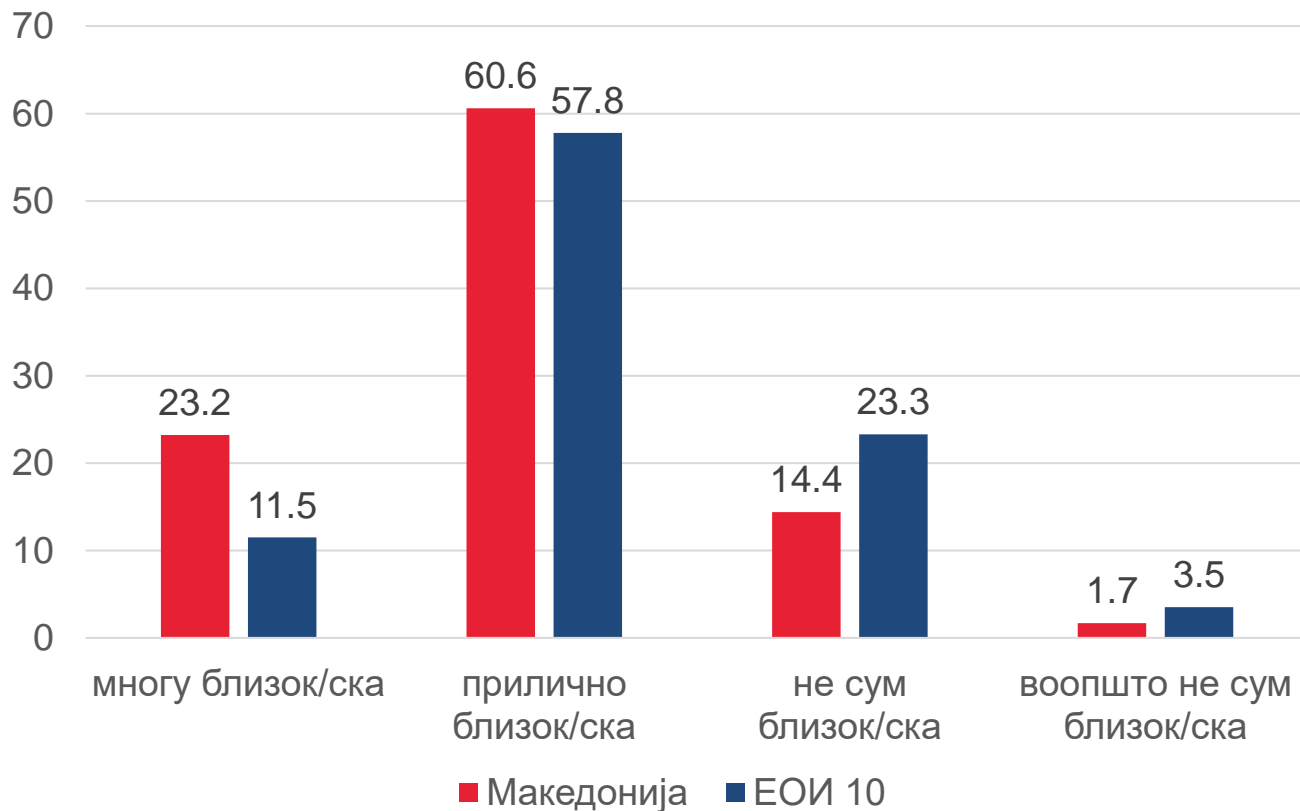

Колку блиски се чувствувате со таа партија?