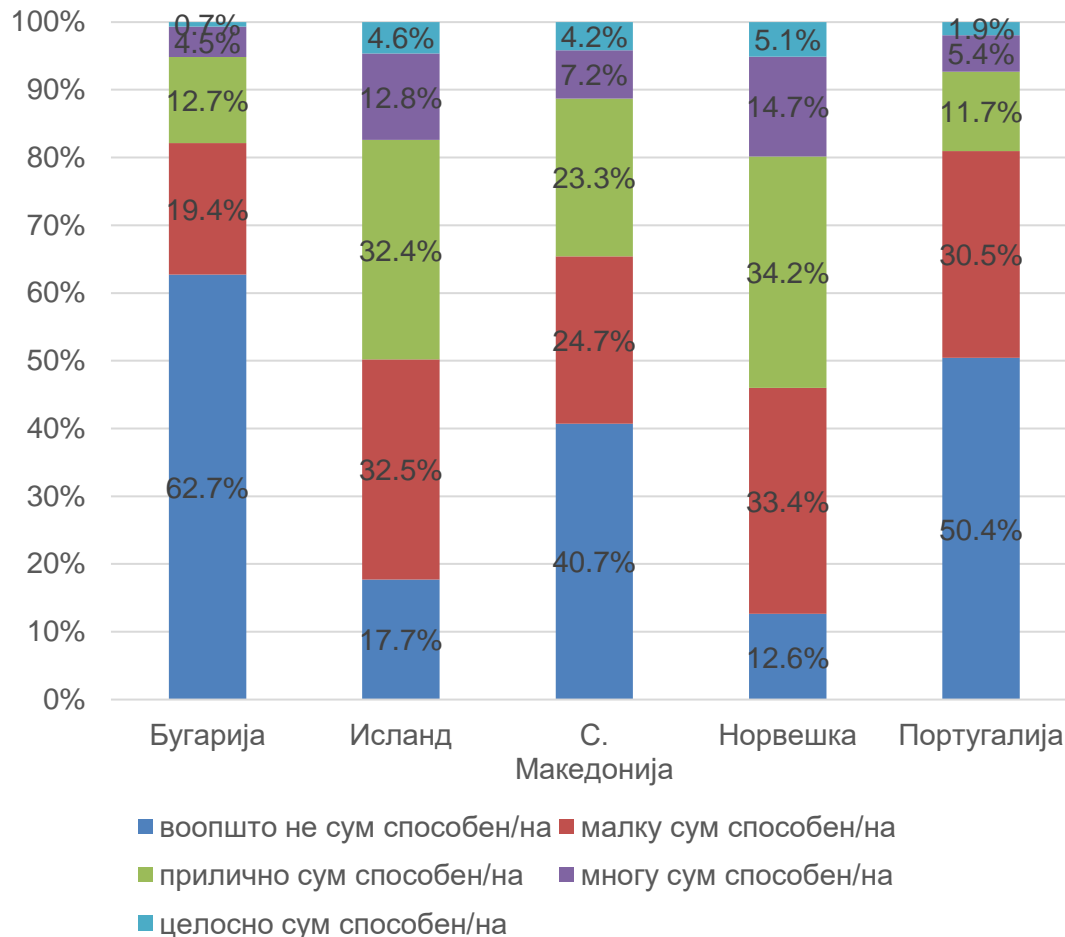

Учество на граѓаните во политиката

проф. д-р Бојана Наумовска
ИСППИ-УКИМ, 14.03.2023

europeansocialsurvey.org

ESS is a European Research Infrastructure Consortium (ESS ERIC)

- Интерес за политика
- Отвореност на политичкиот систем
- Гласање
- Граѓански активизам

Колку сте заинтересирани за политика?

Во која мера сметате дека политичкиот систем во [земја] им овозможува на луѓето како Вас да имаат влијание врз она што го прави владата?

Колку сметате дека сте способни да земете активно учество во група што се занимава со политика?

Дали гласавте на последните парламентарни избори во С.Македонија што се одржаа во јуни 2020 година?

За која партија гласавте на последните избори?

Постојат различни начини за да се подобрат работите во [земја] или да се спречат тие да одат на полошо. Дали во изминатите 12 месеци сте направиле нешто од следново? (одговориле со “да”, во проценти)