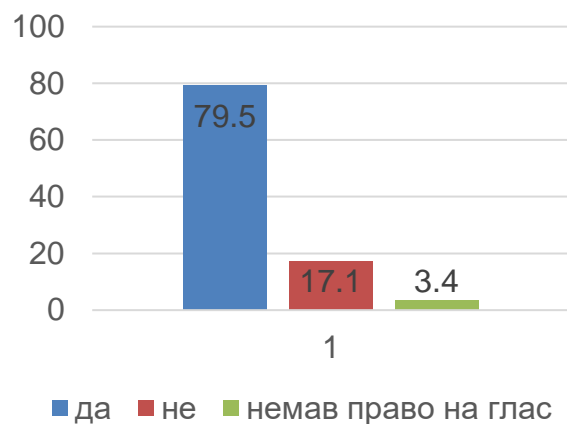

Колку сте заинтересирани за политика?

Во која мера сметате дека политичкиот систем во [земја] им овозможува на луѓето како Вас да имаат влијание врз она што го прави владата?

Колку сметате дека сте способни да земете активно учество во група што се занимава со политика?

Дали гласавте на последните парламентарни избори во С.Македонија што се одржаа во јуни 2020 година?

За која партија гласавте на последните избори?

Постојат различни начини за да се подобрат работите во [земја] или да се спречат тие да одат на полошо. Дали во изминатите 12 месеци сте направиле нешто од следново? (одговориле со “да”, во проценти)